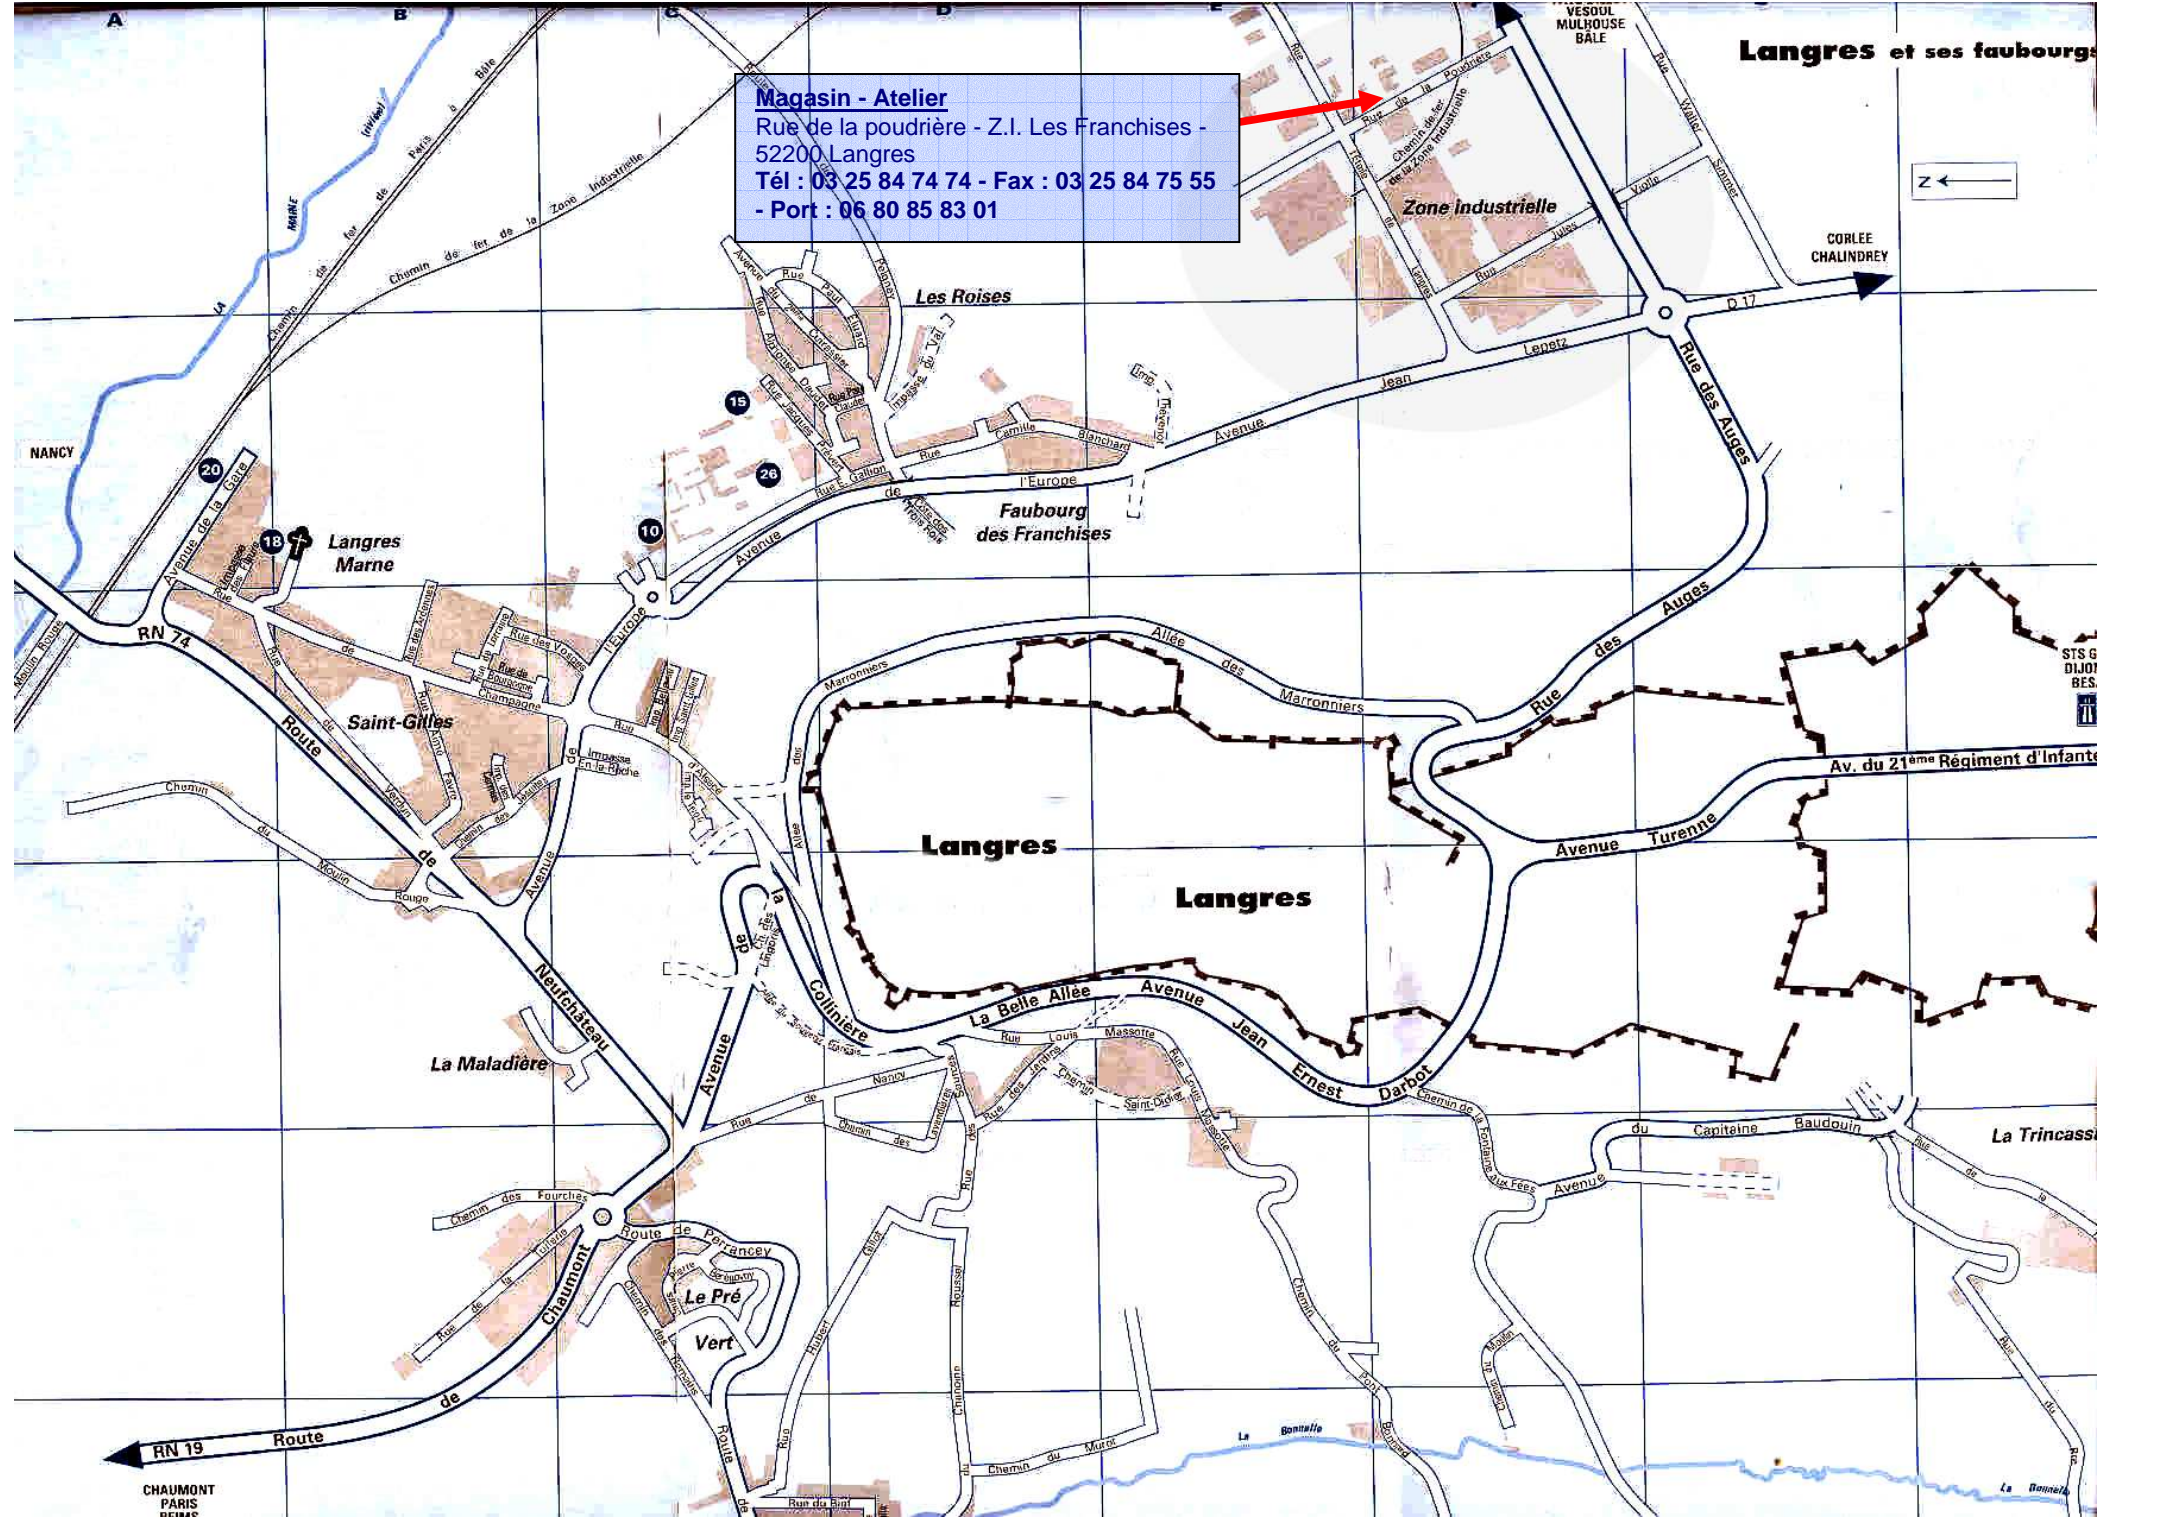

# Langres et ses faubourgs

**Magasin - Atelier**  
Rue de la Poudrière - Z.I. Les Franchises -  
52200 Langres  
Tél : 03 25 84 74 74 - Fax : 03 25 84 75 55  
- Port : 06 80 85 83 01

CHAUMONT  
PARIS  
121 km